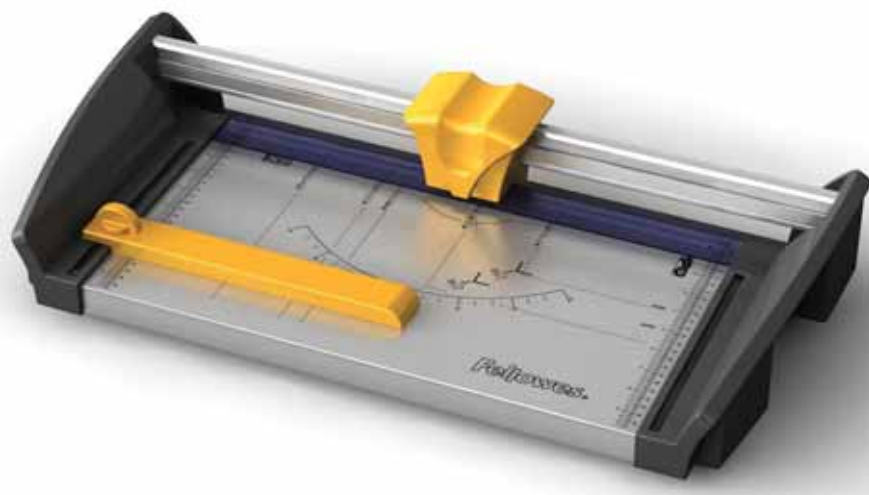

CIZALLA DE RODILLO FELLOWES ATOM A3

DISEÑADA PARA UN ALTO NIVEL DE SEGURIDAD EN EL USO

Certificación TUV/GS

Cuchilla de seguridad protegida

CARACTERÍSTICAS PRINCIPALES

- Capacidad de corte hasta 30 hojas (80gr.)
- Longitud de corte 455 mm. formato de papel A3
- **Mecanismo de corte con sistema de seguridad que mantiene la cuchilla en el cabezal y no emerge hasta que toca la superficie de corte.**
- Cabezal de corte bi-direccional que permite ahorrar tiempo.
- Base metálica con guías grabadas de formatos de papel, fotos y radios para corte en ángulo. Medidas expresadas en mm., pulgadas y grados.
- Patas antideslizantes.
- Incorpora barra compresora para un corte más preciso

ESPECIFICACIONES TÉCNICAS

Descripción	Referencia	medidas (mm)			Embalaje	Código EAN
		Ancho x Profundo x Alto	Peso Kg.			
CIZALLA ATOM A3	5410701	668 x 374 x 128	4.7	1	0043859550975	

Productos para la oficina de calidad desde 1917