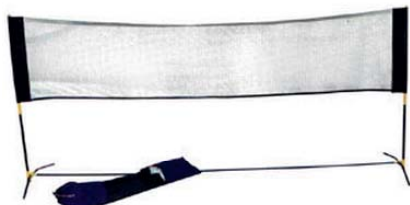

MATERIAL DEPORTIVO / BADMINTON

Badminton

Postes badminton fijos (2 ud.)

Postes fabricados en tubo de acero de sección 35 x 35 mm.
Fácil portabilidad.

Los contrapesos no serían necesarios si se coloca una red sencilla de poco peso. Ver redes.
*Contrapeso y red no incluidos.

Ref.	Artículo
488.0012431	Postes badminton fijos

Postes badminton trasladables (2 ud.)

Postes fabricados en tubo de acero de sección 35 x 35 mm, compuestos por 2 ruedas de nylon para su fácil traslado y un contrapeso integrado en la estructura para evitar su vuelco.
*Red no incluida.

Ref.	Artículo
488.0012432	Postes badminton trasladables

Set Minibádminton Deluxe

Compuesto por red, postes y bolsa de transporte.

Todas las partes del marco se interconectan entre sí con facilidad.
3 metros de largo.

Ref.	Artículo
488.0006397	Set Minibadminton Deluxe

Redes

Redes badminton

Red badminton deluxe

Fabricada en nylon de alta tenacidad.
Malla de 18 mm. y cinta en todo el perímetro.

Ref.	Artículo
488.0013502	Red badminton deluxe