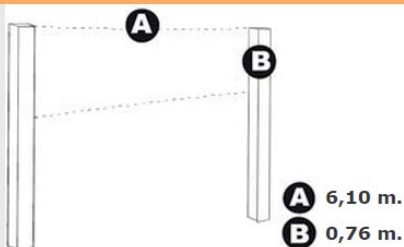

Redes

Redes badminton

Red badminton deluxe

Fabricada en nylon de alta tenacidad.
Malla de 18 mm. y cinta en todo el perímetro.

Ref.	Artículo
488.0013502	Red badminton deluxe